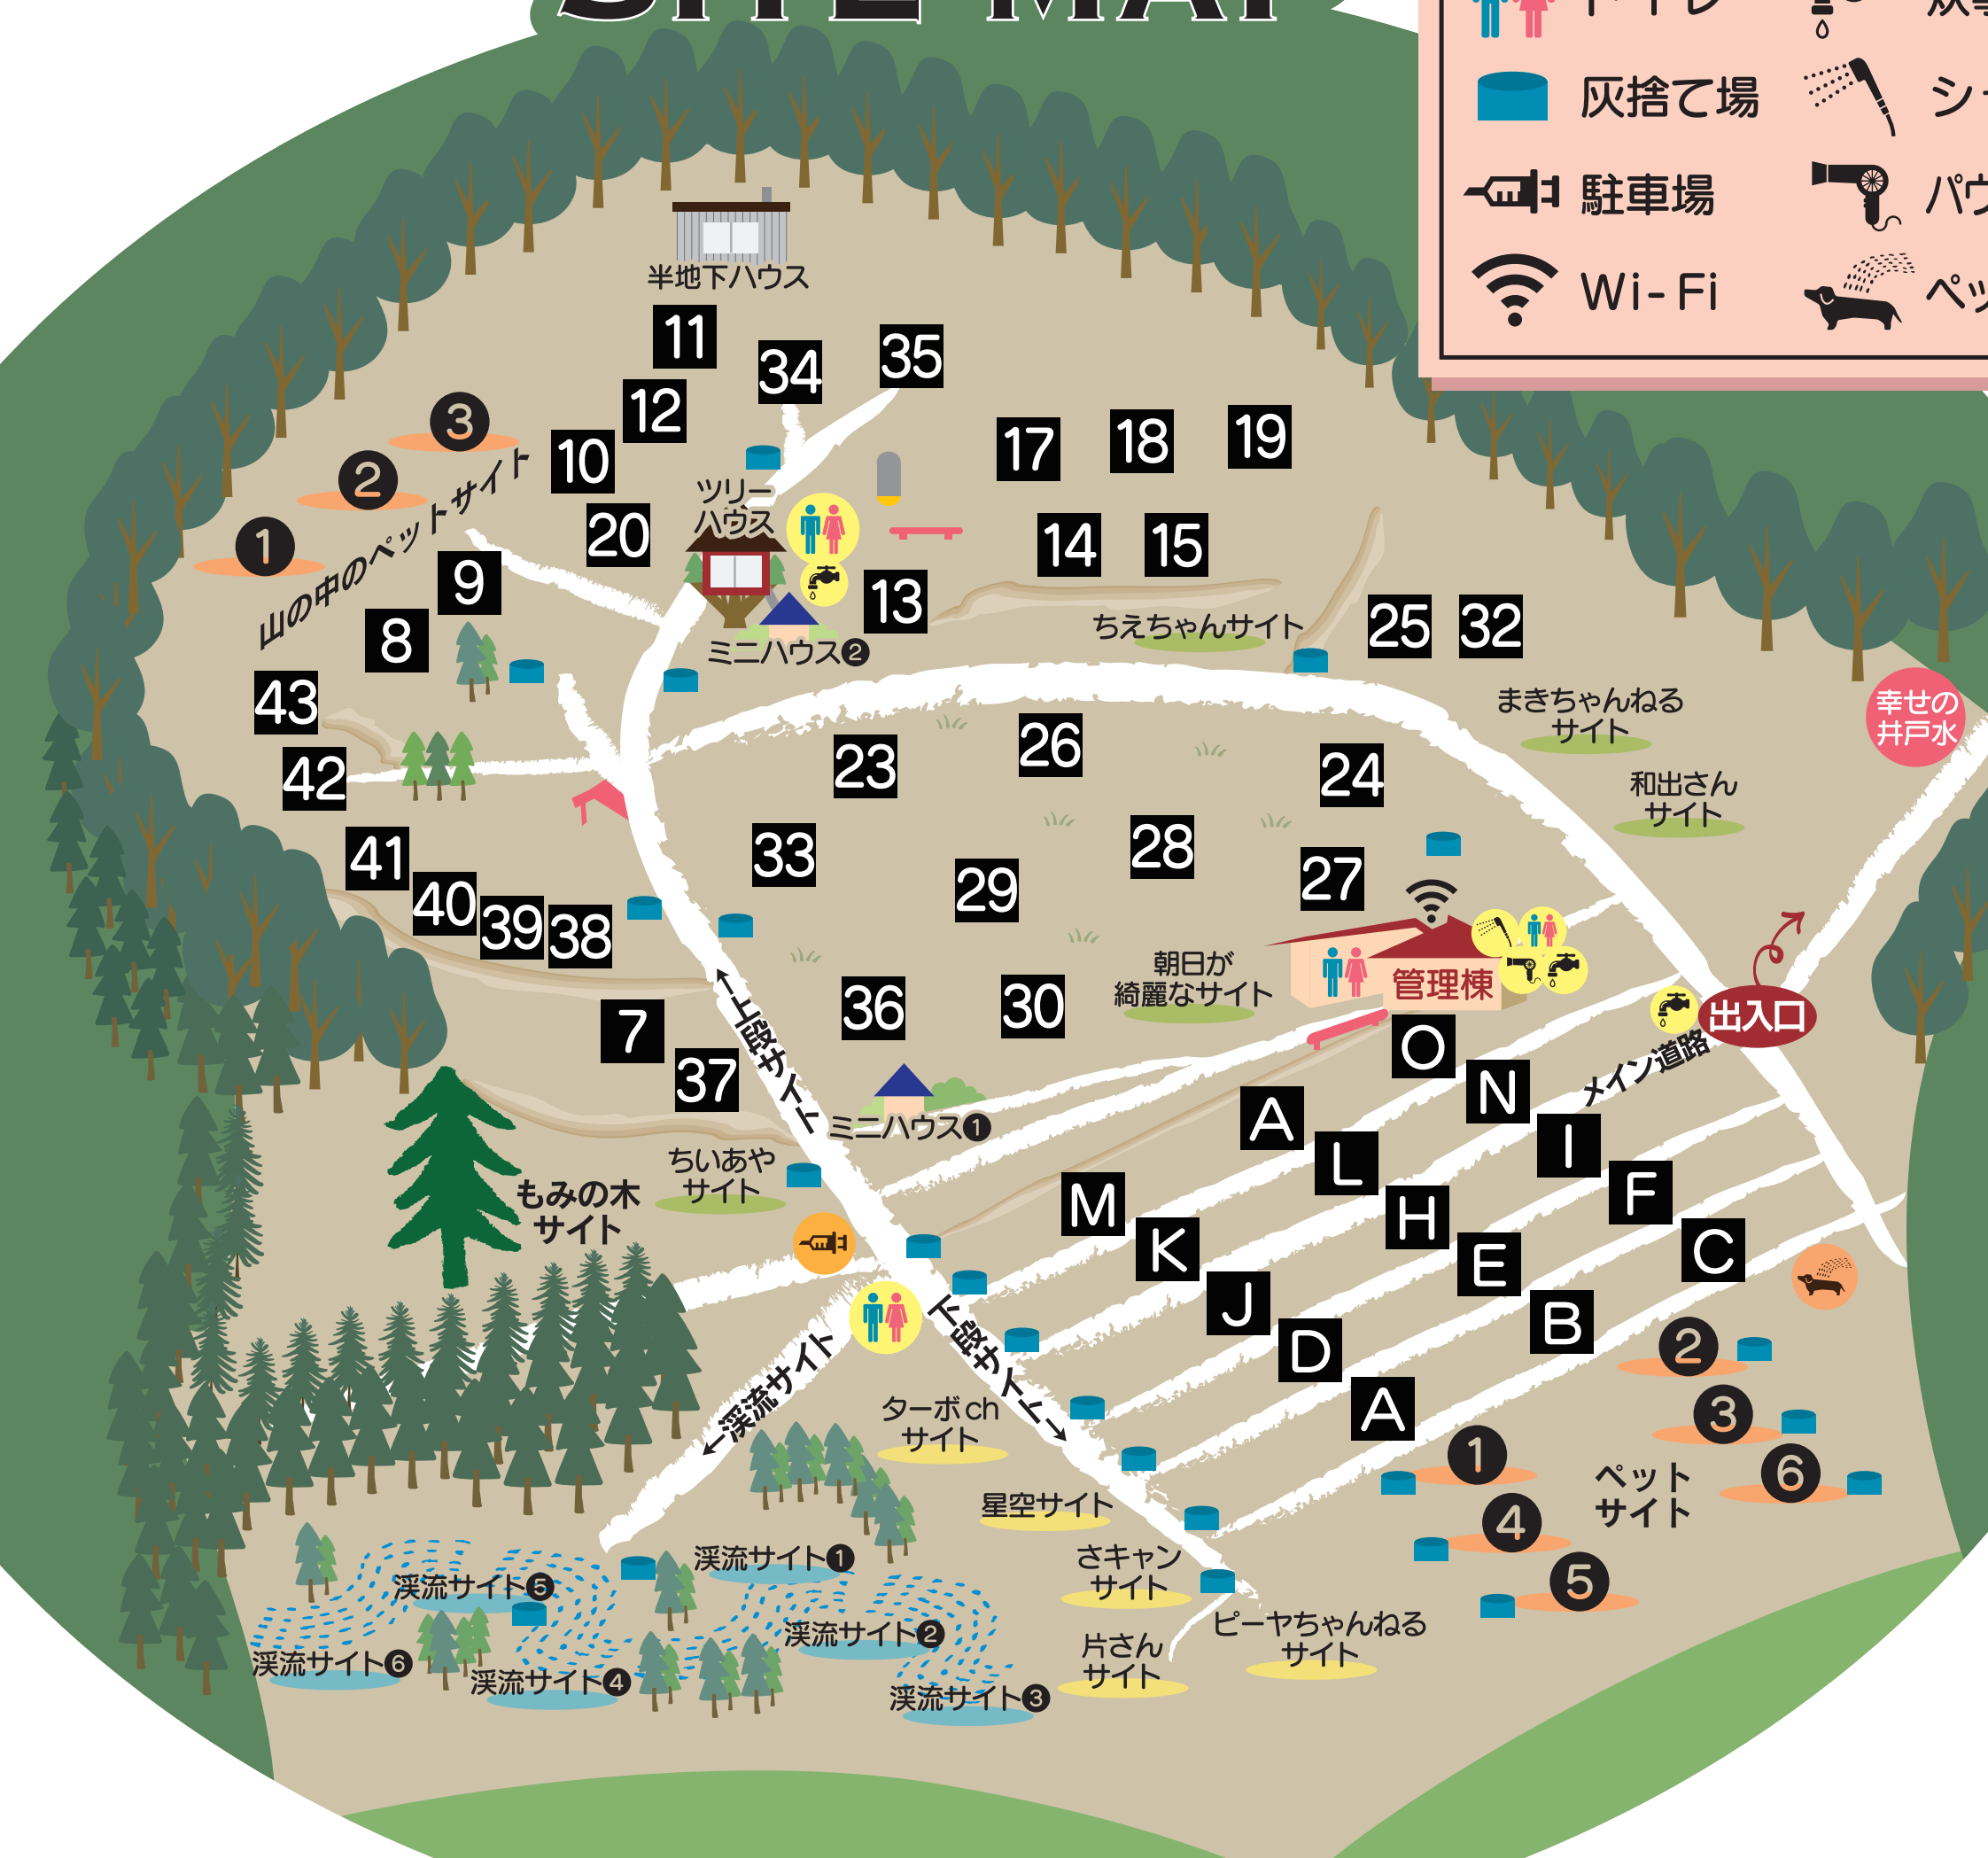

SITE MAP

	トイレ		炊事場
	灰捨て場		シャワー
	駐車場		パウダールーム
	Wi-Fi		ペットシャワー

幸せの井戸水

朝日が綺麗なサイト

管理棟

出入口

メイン道路

朝日が綺麗なサイト

管理棟

出入口

メイン道路

もみの木サイト

ちいあやサイト

ミニハウス①

ターボchサイト

星空サイト

さキャンサイト

片さんサイト

ピーヤちゃんねるサイト

溪流サイト①

溪流サイト⑤

溪流サイト⑥

溪流サイト④

溪流サイト②

溪流サイト③

ペットサイト

②

③

①

④

⑤

⑥